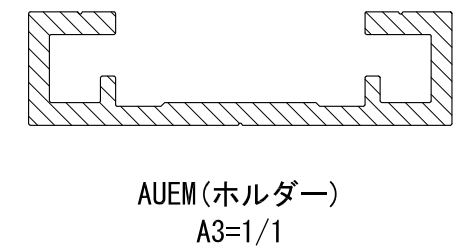

品番

AUEM-F

笠木本体:L=2000 t=2.0

コーナー 700 x 700

A3 S=1/2

カラー:シルバー(受注生産:ステンカラー、アンバー、ブラック)

A1 S=1/1

本社 〒105-0004東京都港区新橋5-8-11新橋エンタービル3F  
 TEL. (03) 3431-9713 (代) FAX. (03) 3431-9708  
 関東支店 〒340-0002埼玉県草加市青柳6-16-1  
 TEL. (048) 932-3853 (代) FAX. (048) 931-8164