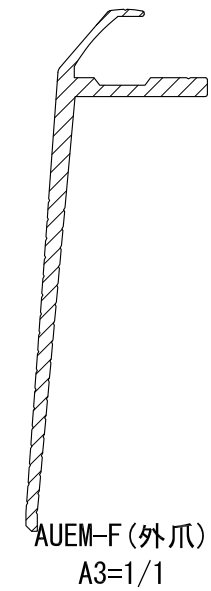

品番

AUEM-F

笠木本体:L=2000 t=2.0

コーナー 700 x 700

A3 S=1/2

カラー:シルバー(受注生産:ステンカラー、アンバー、ブラック)

A1 S=1/1

本社 〒105-0004東京都港区新橋5-8-11新橋エンタービル3F  
 TEL. (03) 3431-9713 (代) FAX. (03) 3431-9708  
 関東支店 〒340-0002埼玉県草加市青柳6-16-1  
 TEL. (048) 932-3853 (代) FAX. (048) 931-8164