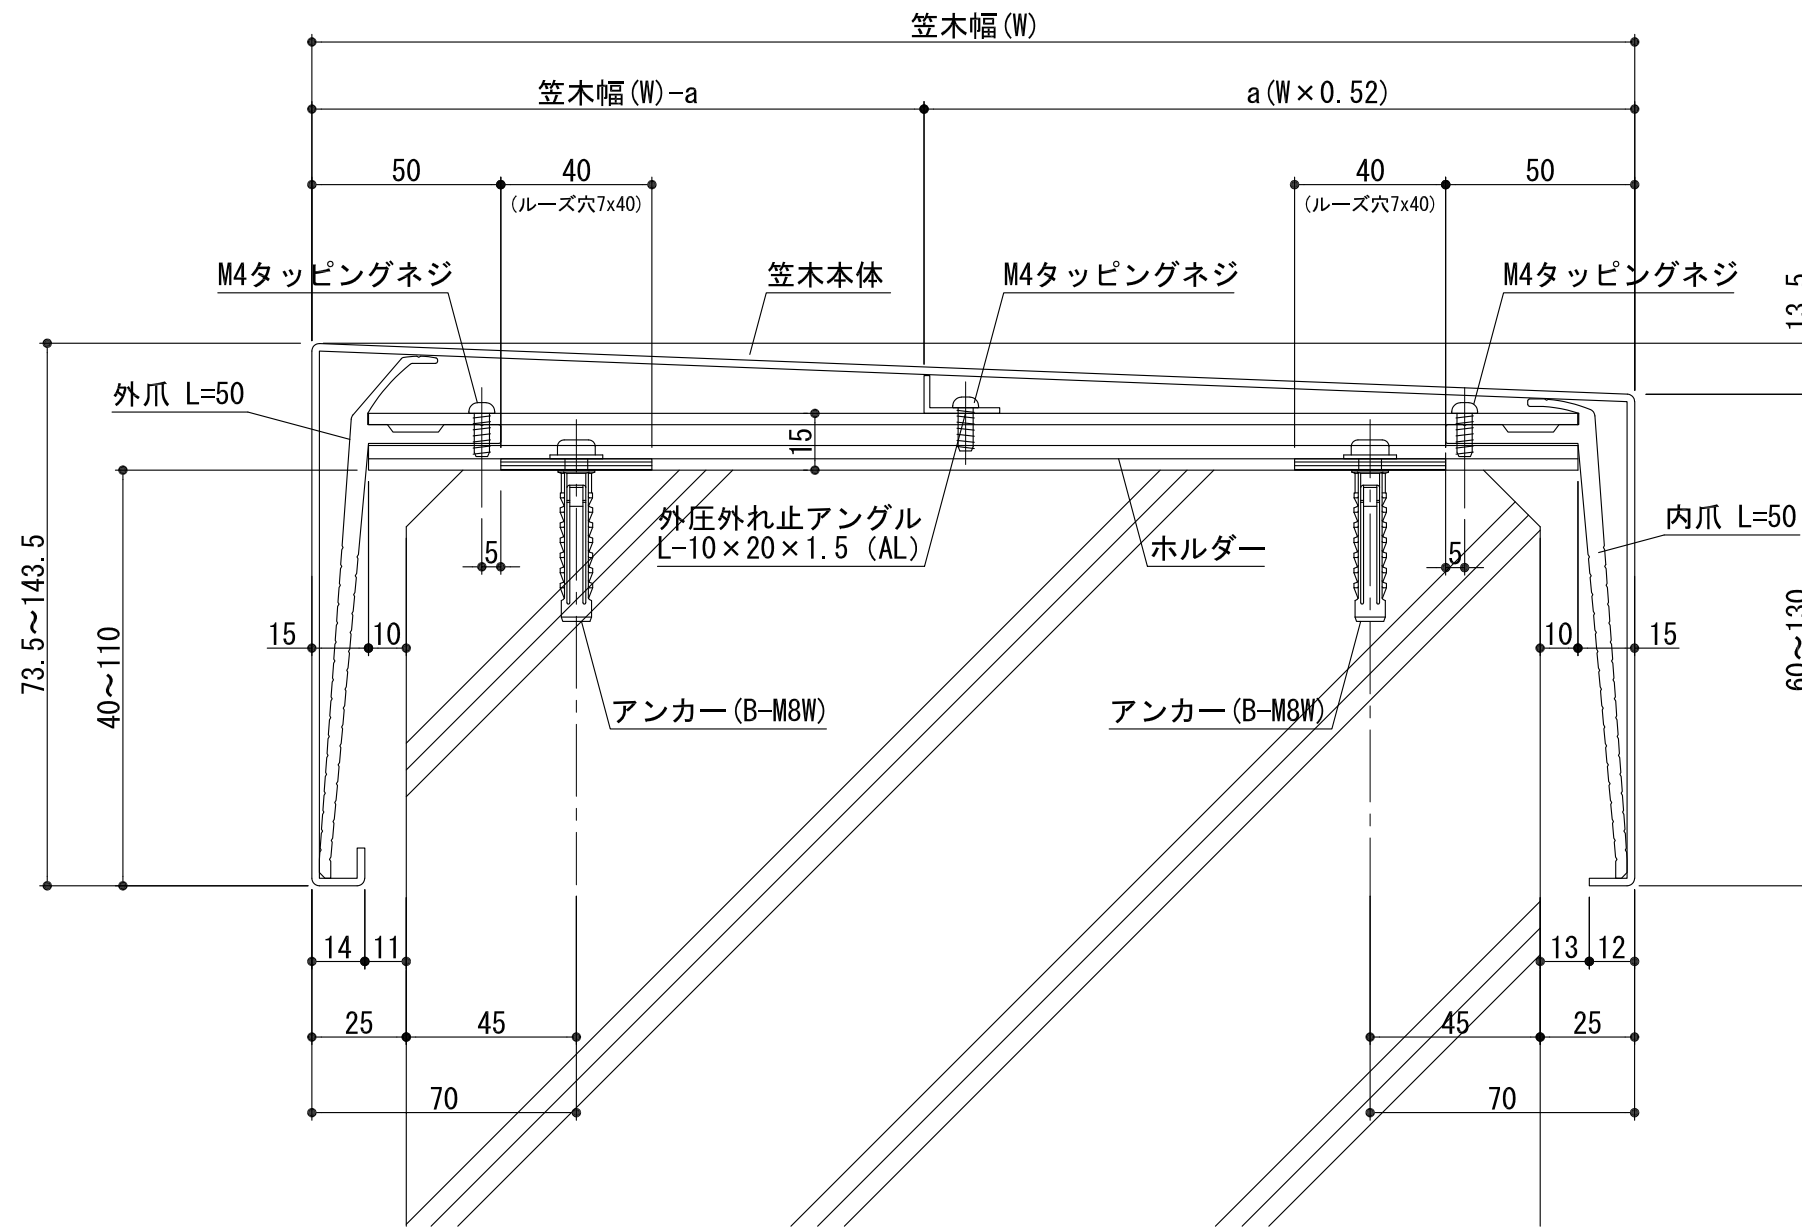

品番

AUEM-F

笠木本体:L=2000 t=2.0

コーナー 700 x 700

A3 S=1/2

カラー:シルバー(受注生産:ステンカラー、アンバー、ブラック)

A1 S=1/1

本社 〒105-0004東京都港区新橋5-8-11新橋エンタービル3F  
 TEL. (03) 3431-9713 (代) FAX. (03) 3431-9708  
 関東支店 〒340-0002埼玉県草加市青柳6-16-1  
 TEL. (048) 932-3853 (代) FAX. (048) 931-8164